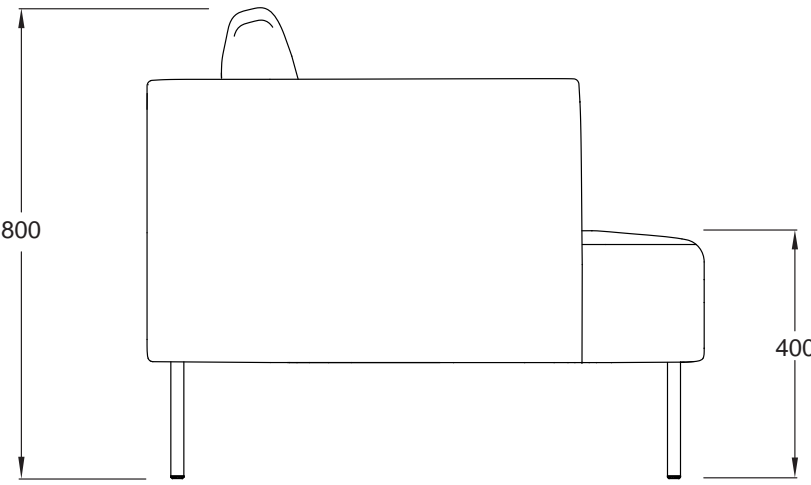

BRYDIE LOUNGE

BR-LG.176

CUSHION SIZE : 2 X 650

BRYDIE LOUNGE

BR-LG.211

CUSHION SIZE : 3 X 550

BRYDIE LOUNGE

BR-LG.241

CUSHION SIZE : 3 X 650

BRYDIE LOUNGE

BR-LG.266

CUSHION SIZE : 4 X 550

BRYDIE SETTEE

BR-SET.90

CUSHION SIZE : 1 X 900

BRYDIE SETTEE

BR-SET.180

CUSHION SIZE : 2 x 900

BRYDIE SETTEE

BR-SET.210

CUSHION SIZE : 3 X 700

BRYDIE SETTEE

BR-SET.240

CUSHION SIZE : 3 X 800

BRYDIE SETTEE

BR-SET.280

CUSHION SIZE : 4 X 700