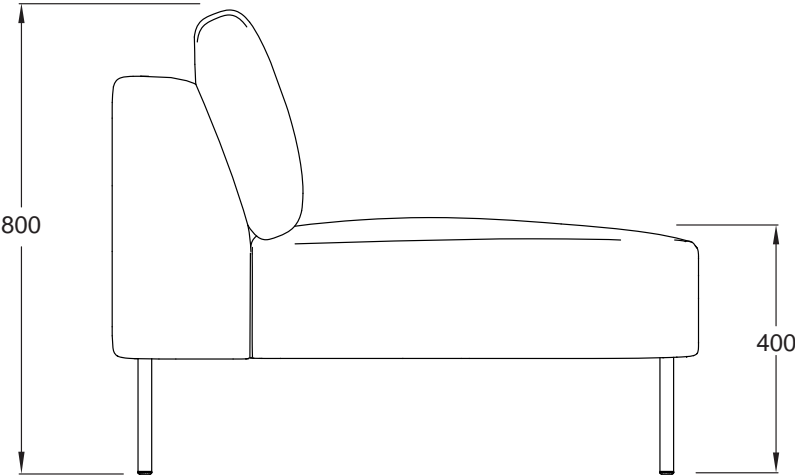

CUSHION SIZE : 3 X 650

BRYDIE LOUNGE

BR-LG.266

CUSHION SIZE : 4 X 550

BRYDIE SETTEE

BR-SET.90

CUSHION SIZE : 1 X 900

BRYDIE SETTEE

BR-SET.180

CUSHION SIZE : 2 x 900

BRYDIE SETTEE

BR-SET.210

CUSHION SIZE : 3 X 700

BRYDIE SETTEE

BR-SET.240

CUSHION SIZE : 3 X 800

BRYDIE SETTEE

BR-SET.280

CUSHION SIZE : 4 X 700