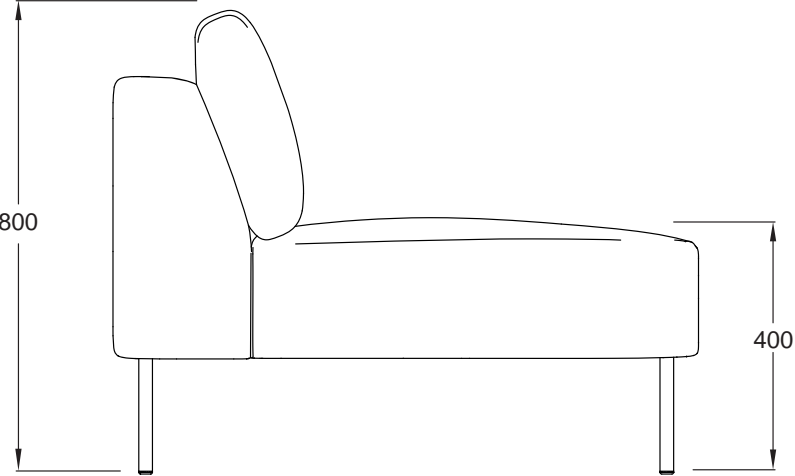

CUSHION SIZE : 3 X 650

BRYDIE LOUNGE

BR-LG.266

CUSHION SIZE : 4 X 550

BRYDIE SETTEE

BR-SET.90

CUSHION SIZE : 1 X 900

BRYDIE SETTEE

BR-SET.180

CUSHION SIZE : 2 x 900

BRYDIE SETTEE

BR-SET.210

CUSHION SIZE : 3 X 700

BRYDIE SETTEE

BR-SET.240

CUSHION SIZE : 3 X 800

BRYDIE SETTEE

BR-SET.280

CUSHION SIZE : 4 X 700