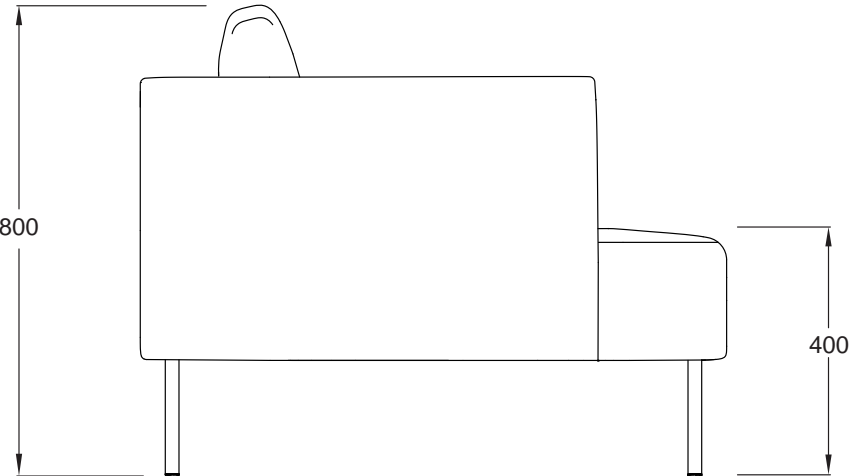

BRYDIE LOUNGE

BR-LG.176

CUSHION SIZE : 2 X 650

BRYDIE LOUNGE

BR-LG.211

CUSHION SIZE : 3 X 550

BRYDIE LOUNGE

BR-LG.241

CUSHION SIZE : 3 X 650

BRYDIE LOUNGE

BR-LG.266

CUSHION SIZE : 4 X 550

BRYDIE SETTEE

BR-SET.90

CUSHION SIZE : 1 X 900

BRYDIE SETTEE

BR-SET.180

CUSHION SIZE : 2 x 900

BRYDIE SETTEE

BR-SET.210

CUSHION SIZE : 3 X 700

BRYDIE SETTEE

BR-SET.240

CUSHION SIZE : 3 X 800

BRYDIE SETTEE

BR-SET.280

CUSHION SIZE : 4 X 700