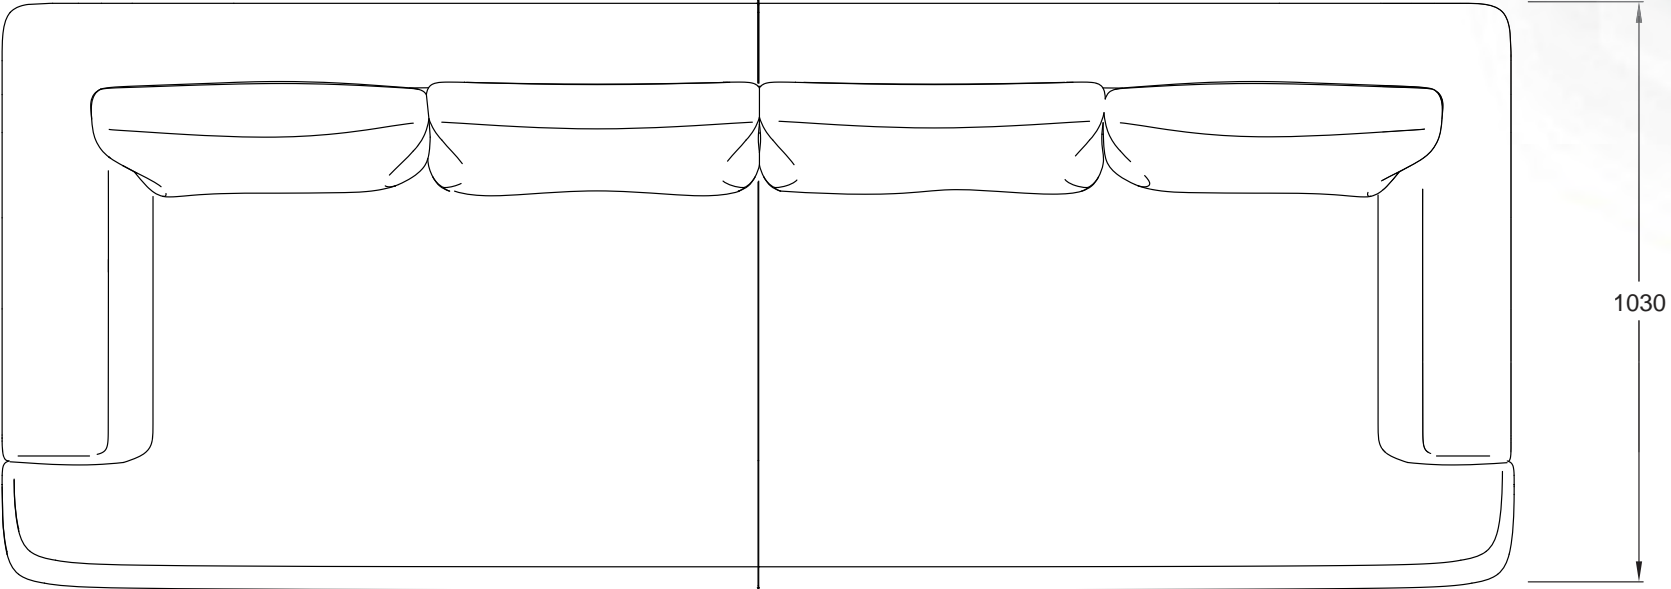

BRYDIE LOUNGE

BR-LG.176

CUSHION SIZE : 2 X 650

BRYDIE LOUNGE

BR-LG.211

CUSHION SIZE : 3 X 550

BRYDIE LOUNGE

BR-LG.241

CUSHION SIZE : 3 X 650

BRYDIE LOUNGE

BR-LG.266

CUSHION SIZE : 4 X 550

BRYDIE SETTEE

BR-SET.90

CUSHION SIZE : 1 X 900

BRYDIE SETTEE

BR-SET.180

CUSHION SIZE : 2 x 900

BRYDIE SETTEE

BR-SET.210

CUSHION SIZE : 3 X 700

BRYDIE SETTEE

BR-SET.240

CUSHION SIZE : 3 X 800

BRYDIE SETTEE

BR-SET.280

CUSHION SIZE : 4 X 700