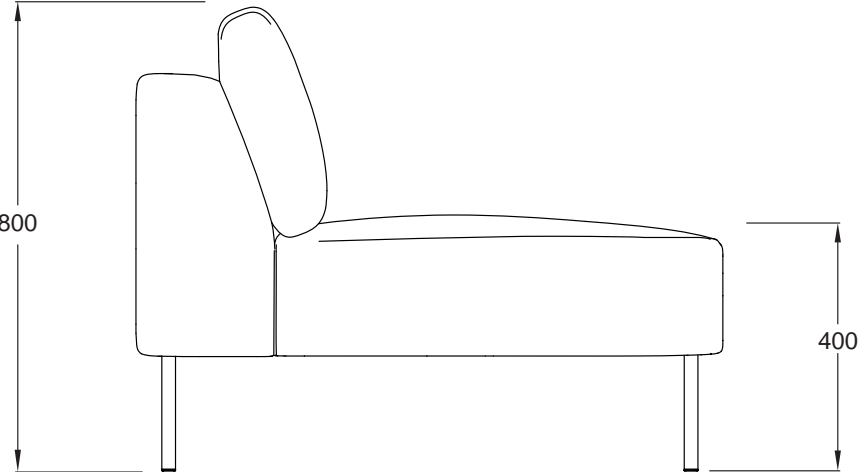

BRYDIE LOUNGE

BR-LG.176

CUSHION SIZE : 2 X 650

BRYDIE LOUNGE

BR-LG.211

CUSHION SIZE : 3 X 550

BRYDIE LOUNGE

BR-LG.241

CUSHION SIZE : 3 X 650

BRYDIE LOUNGE

BR-LG.266

CUSHION SIZE : 4 X 550

BRYDIE SETTEE

BR-SET.90

CUSHION SIZE : 1 X 900

BRYDIE SETTEE

BR-SET.180

CUSHION SIZE : 2 x 900

BRYDIE SETTEE

BR-SET.210

CUSHION SIZE : 3 X 700

BRYDIE SETTEE

BR-SET.240

CUSHION SIZE : 3 X 800

BRYDIE SETTEE

BR-SET.280

CUSHION SIZE : 4 X 700