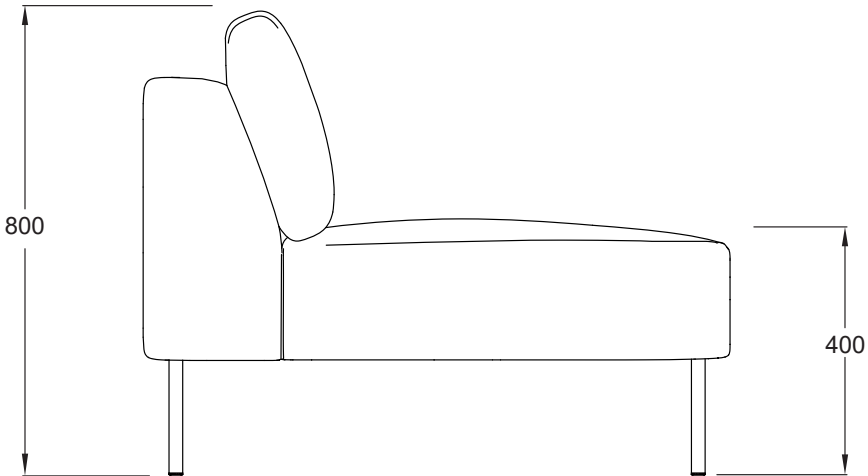

BRYDIE LOUNGE

BR-LG.176

CUSHION SIZE : 2 X 650

BRYDIE LOUNGE

BR-LG.211

CUSHION SIZE : 3 X 550

BRYDIE LOUNGE

BR-LG.241

CUSHION SIZE : 3 X 650

BRYDIE LOUNGE

BR-LG.266

CUSHION SIZE : 4 X 550

BRYDIE SETTEE

BR-SET.90

CUSHION SIZE : 1 X 900

BRYDIE SETTEE

BR-SET.180

CUSHION SIZE : 2 x 900

BRYDIE SETTEE

BR-SET.210

CUSHION SIZE : 3 X 700

BRYDIE SETTEE

BR-SET.240

CUSHION SIZE : 3 X 800

BRYDIE SETTEE

BR-SET.280

CUSHION SIZE : 4 X 700