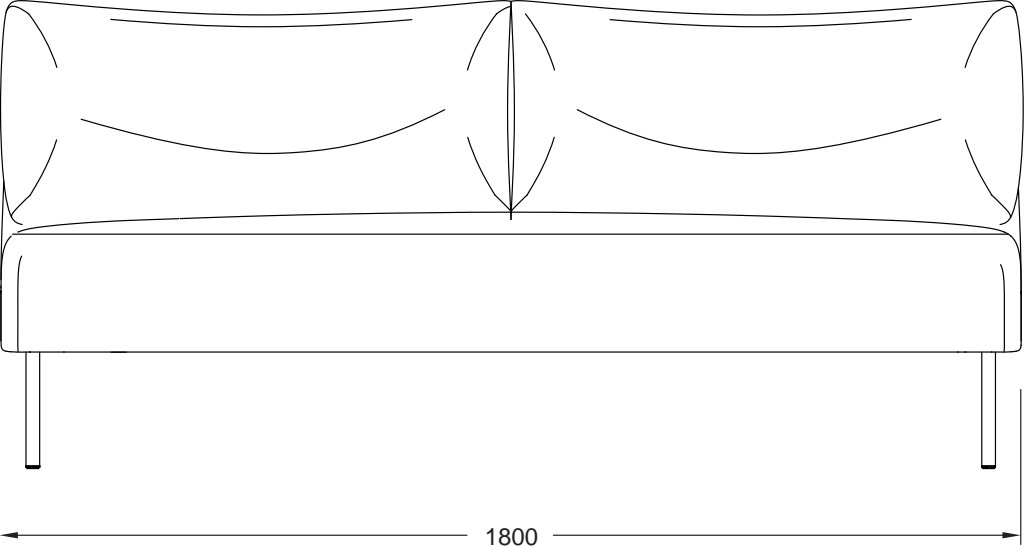

CUSHION SIZE : 3 X 650

BRYDIE LOUNGE

BR-LG.266

CUSHION SIZE : 4 X 550

BRYDIE SETTEE

BR-SET.90

CUSHION SIZE : 1 X 900

BRYDIE SETTEE

BR-SET.180

CUSHION SIZE : 2 x 900

BRYDIE SETTEE

BR-SET.210

CUSHION SIZE : 3 X 700

BRYDIE SETTEE

BR-SET.240

CUSHION SIZE : 3 X 800