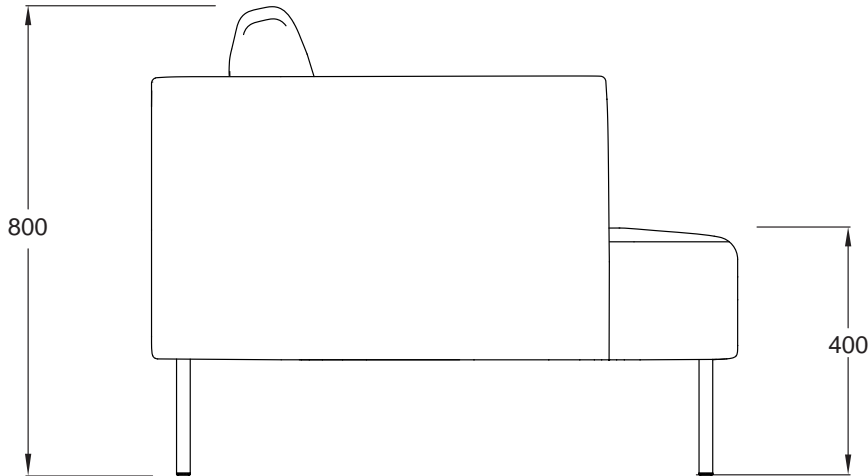

BRYDIE LOUNGE

BR-LG.176

CUSHION SIZE : 2 X 650

BRYDIE LOUNGE

BR-LG.211

CUSHION SIZE : 3 X 550

BRYDIE LOUNGE

BR-LG.241

CUSHION SIZE : 3 X 650

BRYDIE LOUNGE

BR-LG.266

CUSHION SIZE : 4 X 550

BRYDIE SETTEE

BR-SET.90

CUSHION SIZE : 1 X 900

BRYDIE SETTEE

BR-SET.180

CUSHION SIZE : 2 x 900

BRYDIE SETTEE

BR-SET.210

CUSHION SIZE : 3 X 700

BRYDIE SETTEE

BR-SET.240

CUSHION SIZE : 3 X 800

BRYDIE SETTEE

BR-SET.280

CUSHION SIZE : 4 X 700