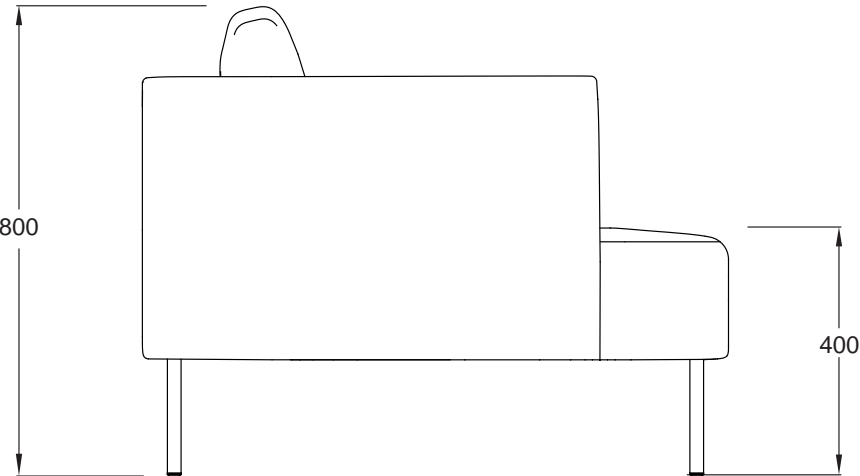

BRYDIE LOUNGE

BR-LG.176

CUSHION SIZE : 2 X 650

BRYDIE LOUNGE

BR-LG.211

CUSHION SIZE : 3 X 550

BRYDIE LOUNGE

BR-LG.241

CUSHION SIZE : 3 X 650

BRYDIE LOUNGE

BR-LG.266

CUSHION SIZE : 4 X 550

BRYDIE SETTEE

BR-SET.90

CUSHION SIZE : 1 X 900

BRYDIE SETTEE

BR-SET.180

CUSHION SIZE : 2 x 900

BRYDIE SETTEE

BR-SET.210

CUSHION SIZE : 3 X 700

BRYDIE SETTEE

BR-SET.240

CUSHION SIZE : 3 X 800

BRYDIE SETTEE

BR-SET.280

CUSHION SIZE : 4 X 700